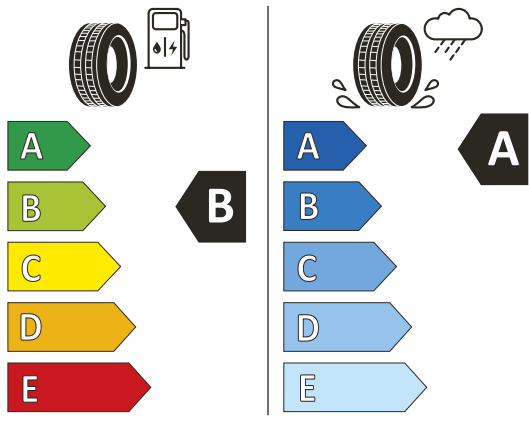

Das richtige Profil für die warme Jahreszeit

DUNLOP 536087
225/40R18 92 Y XL C1